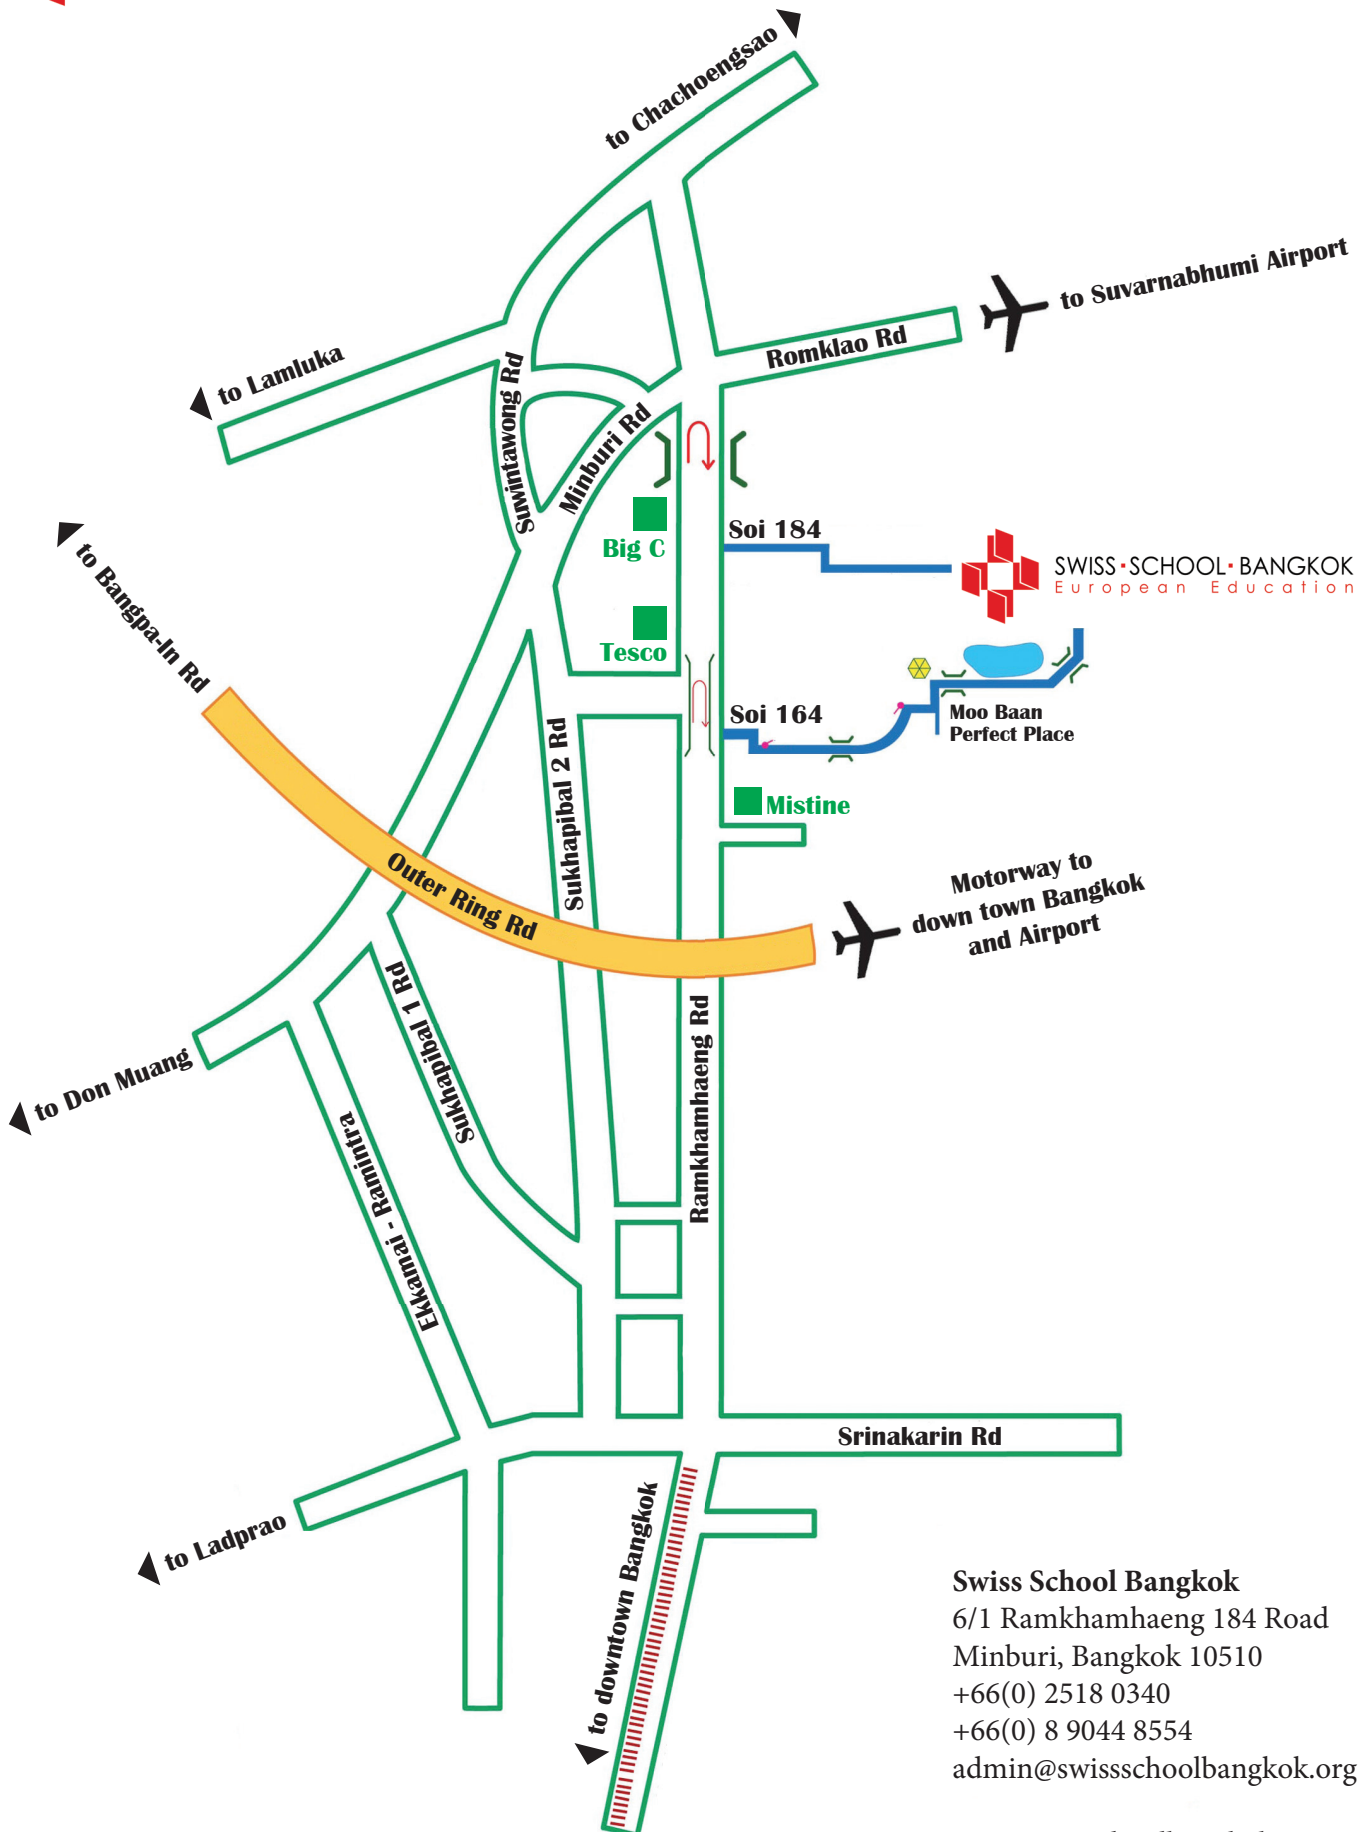

# SWISS · SCHOOL · BANGKOK

European Education

Exzellente  
Deutsche  
Auslandsschule

**Swiss School Bangkok**  
6/1 Ramkhamhaeng 184 Road  
Minburi, Bangkok 10510  
+66(0) 2518 0340  
+66(0) 8 9044 8554  
admin@swisschoolbangkok.org